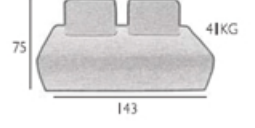

Genel Mekanlar-Bekleme

Public Spaces-Waiting

K p

Ahşap konstr ksiyon  zeri y ksek dansiteli s nger kullanılmaktadır. D şeme suni deri veya kumaş kaplı olabilir.

GEN.7040

Puf

Oturma kısmı ahşap kontrplak  zeri poli retan s ngerli, d şemesi kumaş veya suni deri olabilir. Ayaklar krom ya da boyalı olabilir.