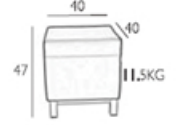

Genel Mekanlar-Bekleme

Public Spaces-Waiting

K p

Ahşap konstr ksiyon  zeri y ksek dansiteli s nger kullanılmaktadır. D şeme suni deri veya kumaş kaplı olabilir.

GEN.7040

Puf

Oturma kısmı ahşap kontrplak  zeri poli retan s ngerli, d şemesi kumaş veya suni deri olabilir. Ayaklar krom ya da boyalı olabilir.